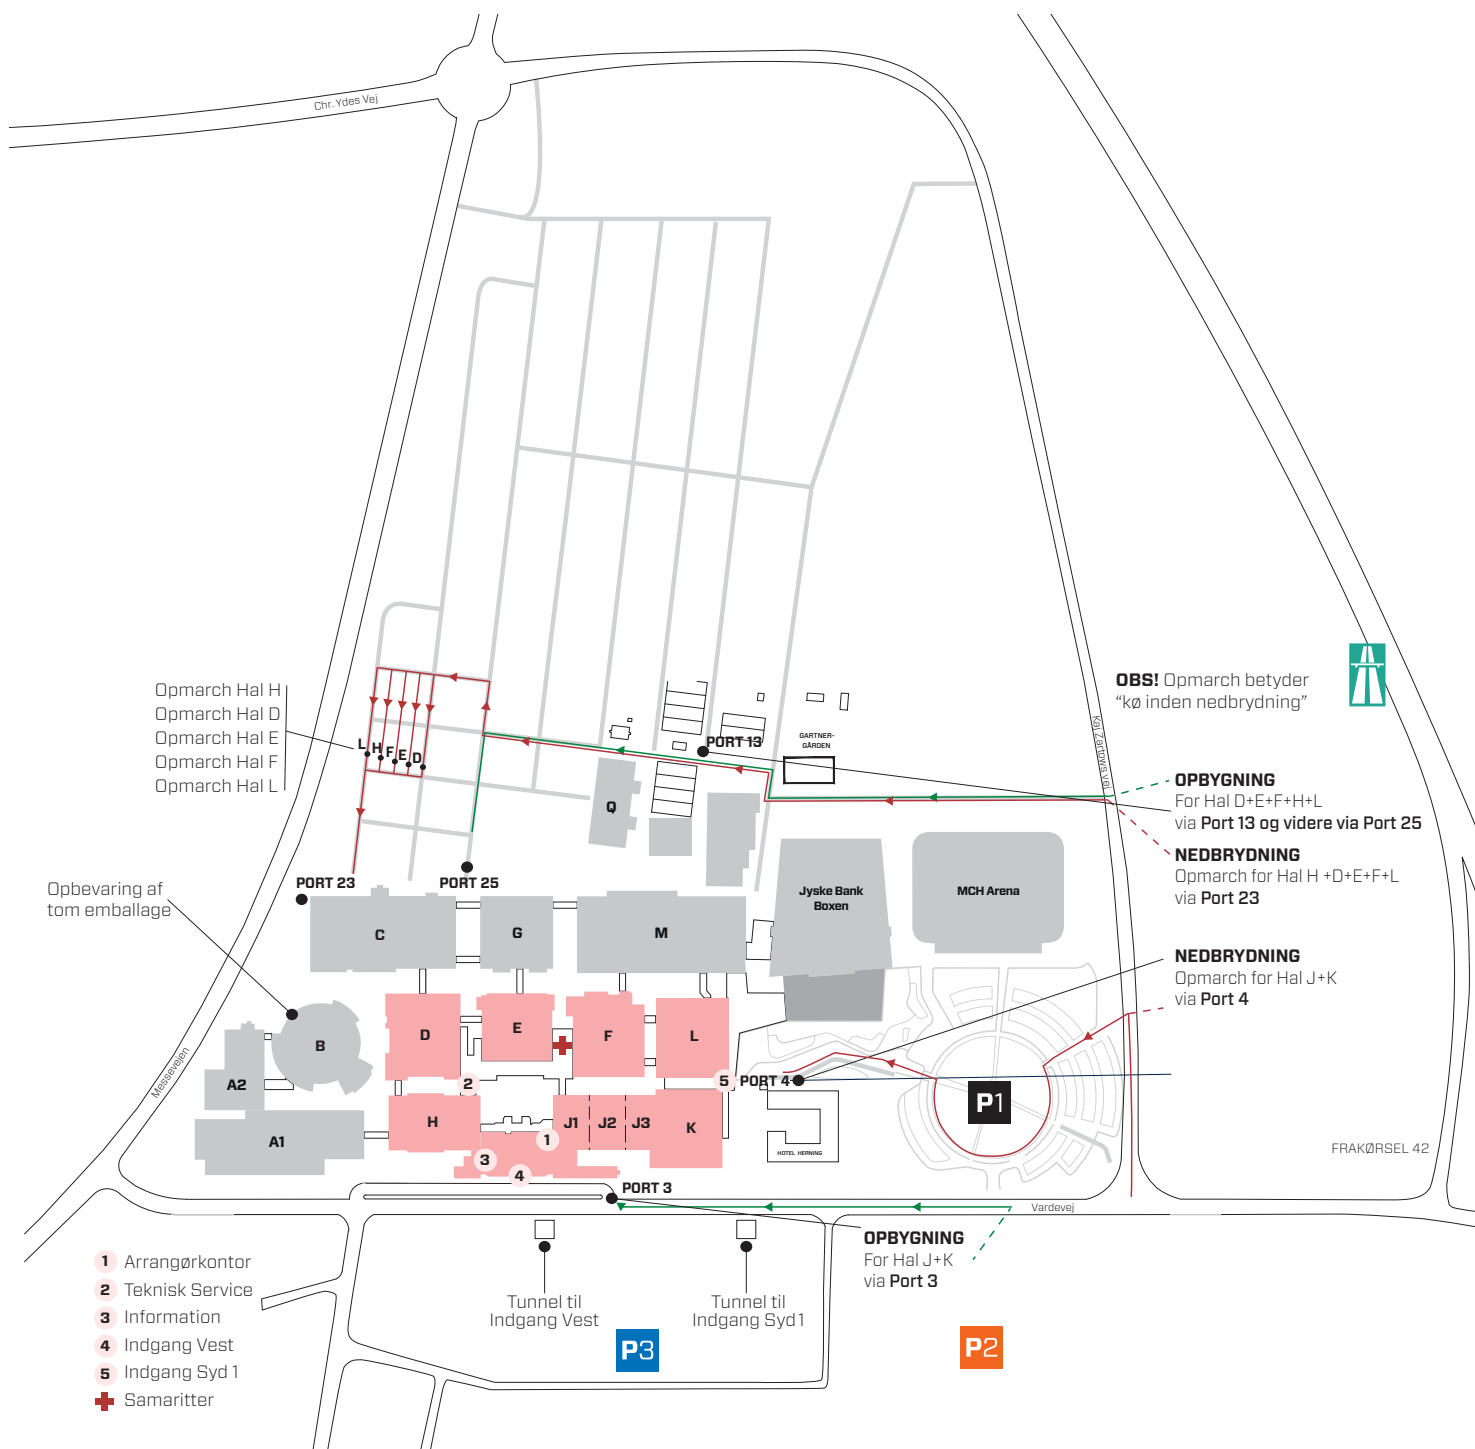

Opbygning og nedbrydning Formland Spring 2021

Følg venligst ovenstående retningslinjer i forbindelse med opbygning og nedbrydning til Formland Spring 2021. Bemærk venligst at indkørsel til hallerne for nedbrydning søndag den 7. februar, kan ske fra kl. 17.30.

Under messen (torsdag-søndag) er der adgang til hallerne til af- og pålæsning via **Port 13 og 25**. **P1 og P3** benyttes gratis til udstillerparkering.

Construction & dismantling of Formland Spring 2021

In regards to construction and dismantling for Formland Spring 2021, please follow the instructions above. Please note: Entrance to the Halls will start at 17:30 Sunday 7 February.

For offloading during the fair (Thursday-Sunday) please use the entrance through **GATE 13 and 25**. Please use **P1** and **P3** for Free exhibitor parking.