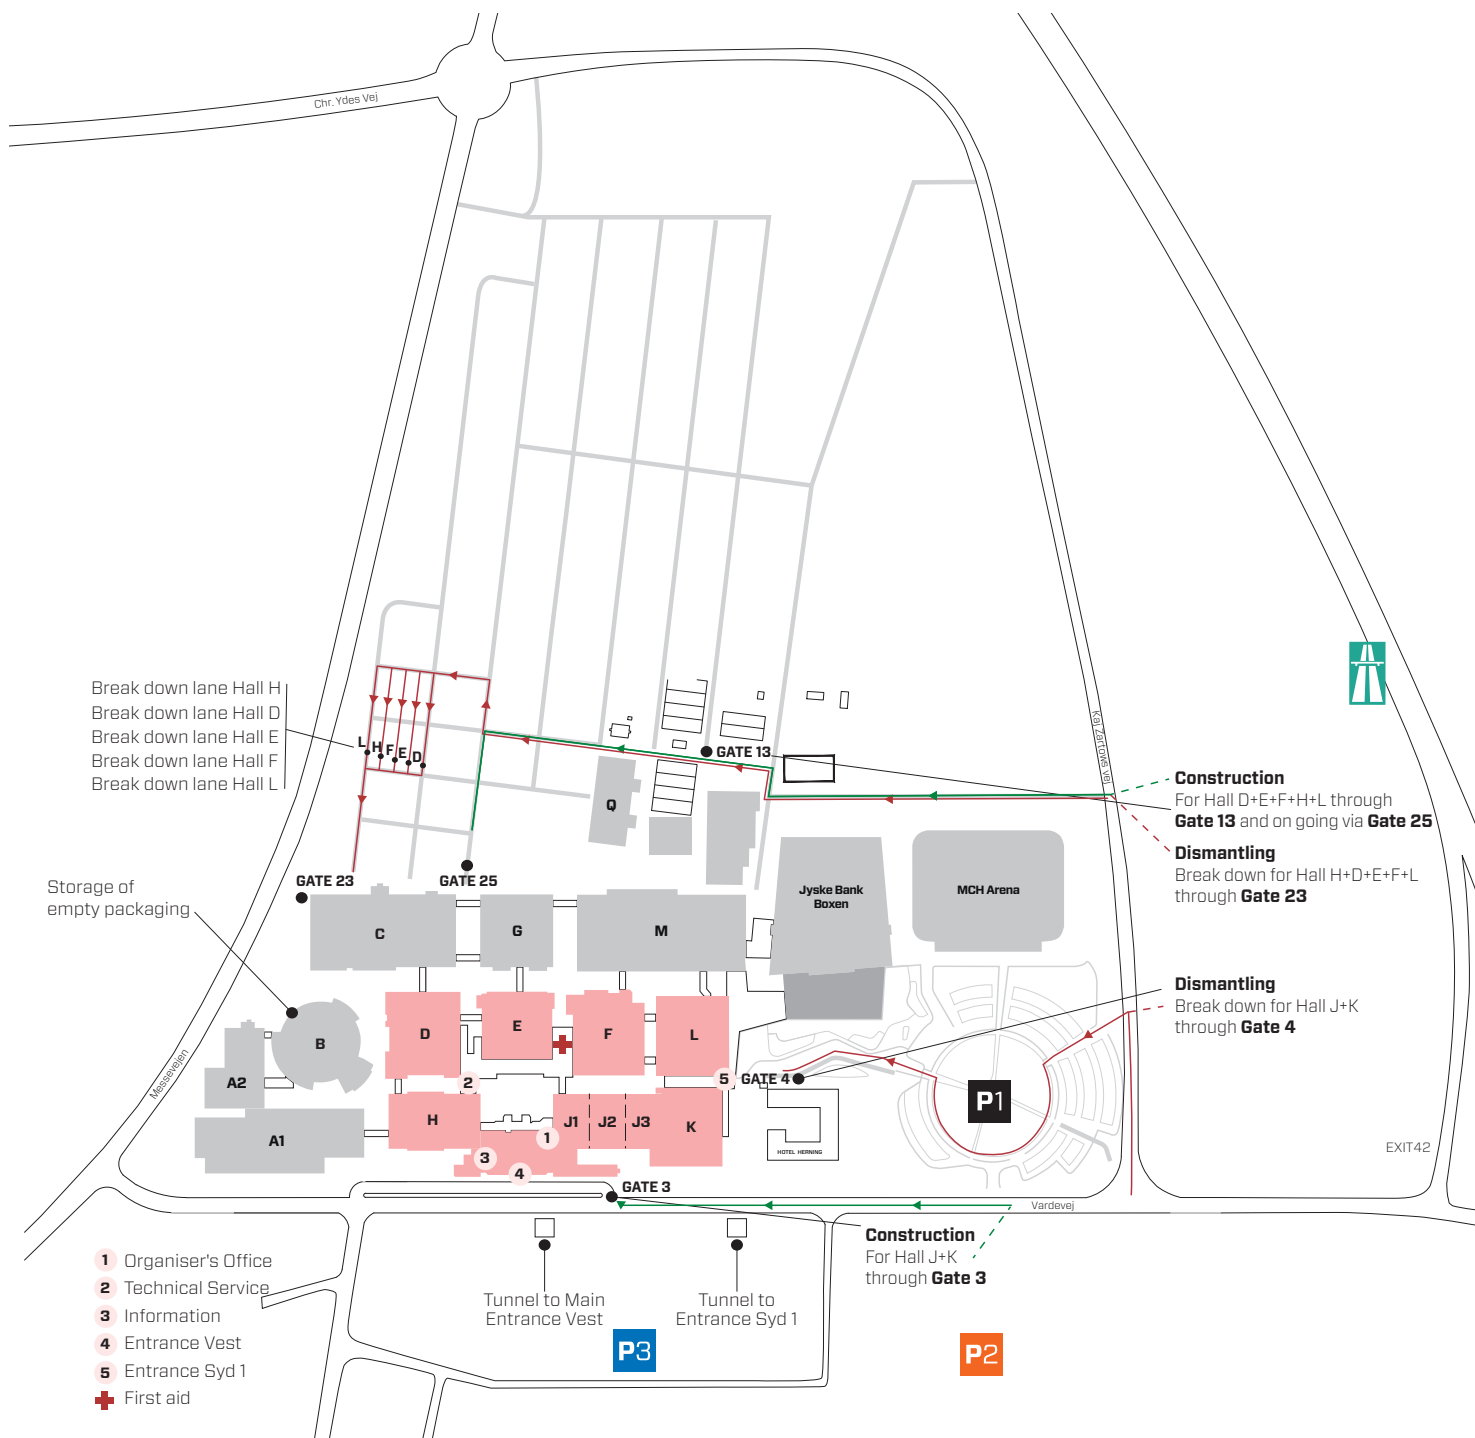

Opbygning og nedbrydning Formland Spring 2021

Følg venligst ovenstående retningslinjer i forbindelse med opbygning og nedbrydning til Formland Spring 2021. Bemærk venligst at indkørsel til hallerne for nedbrydning søndag den 7. februar, kan ske fra kl. 17.30.

Under messen (torsdag-søndag) er der adgang til hallerne til af- og pålæsning via **Port 13 og 25**. **P1 og P3** benyttes gratis til udstillerparkering.

Construction & dismantling of Formland Spring 2021

In regards to construction and dismantling for Formland Spring 2021, please follow the instructions above. Please note: Entrance to the Halls will start at 17:30 Sunday 7 February.

For offloading during the fair (Thursday-Sunday) please use the entrance through **GATE 13 and 25**. Please use **P1** and **P3** for Free exhibitor parking.