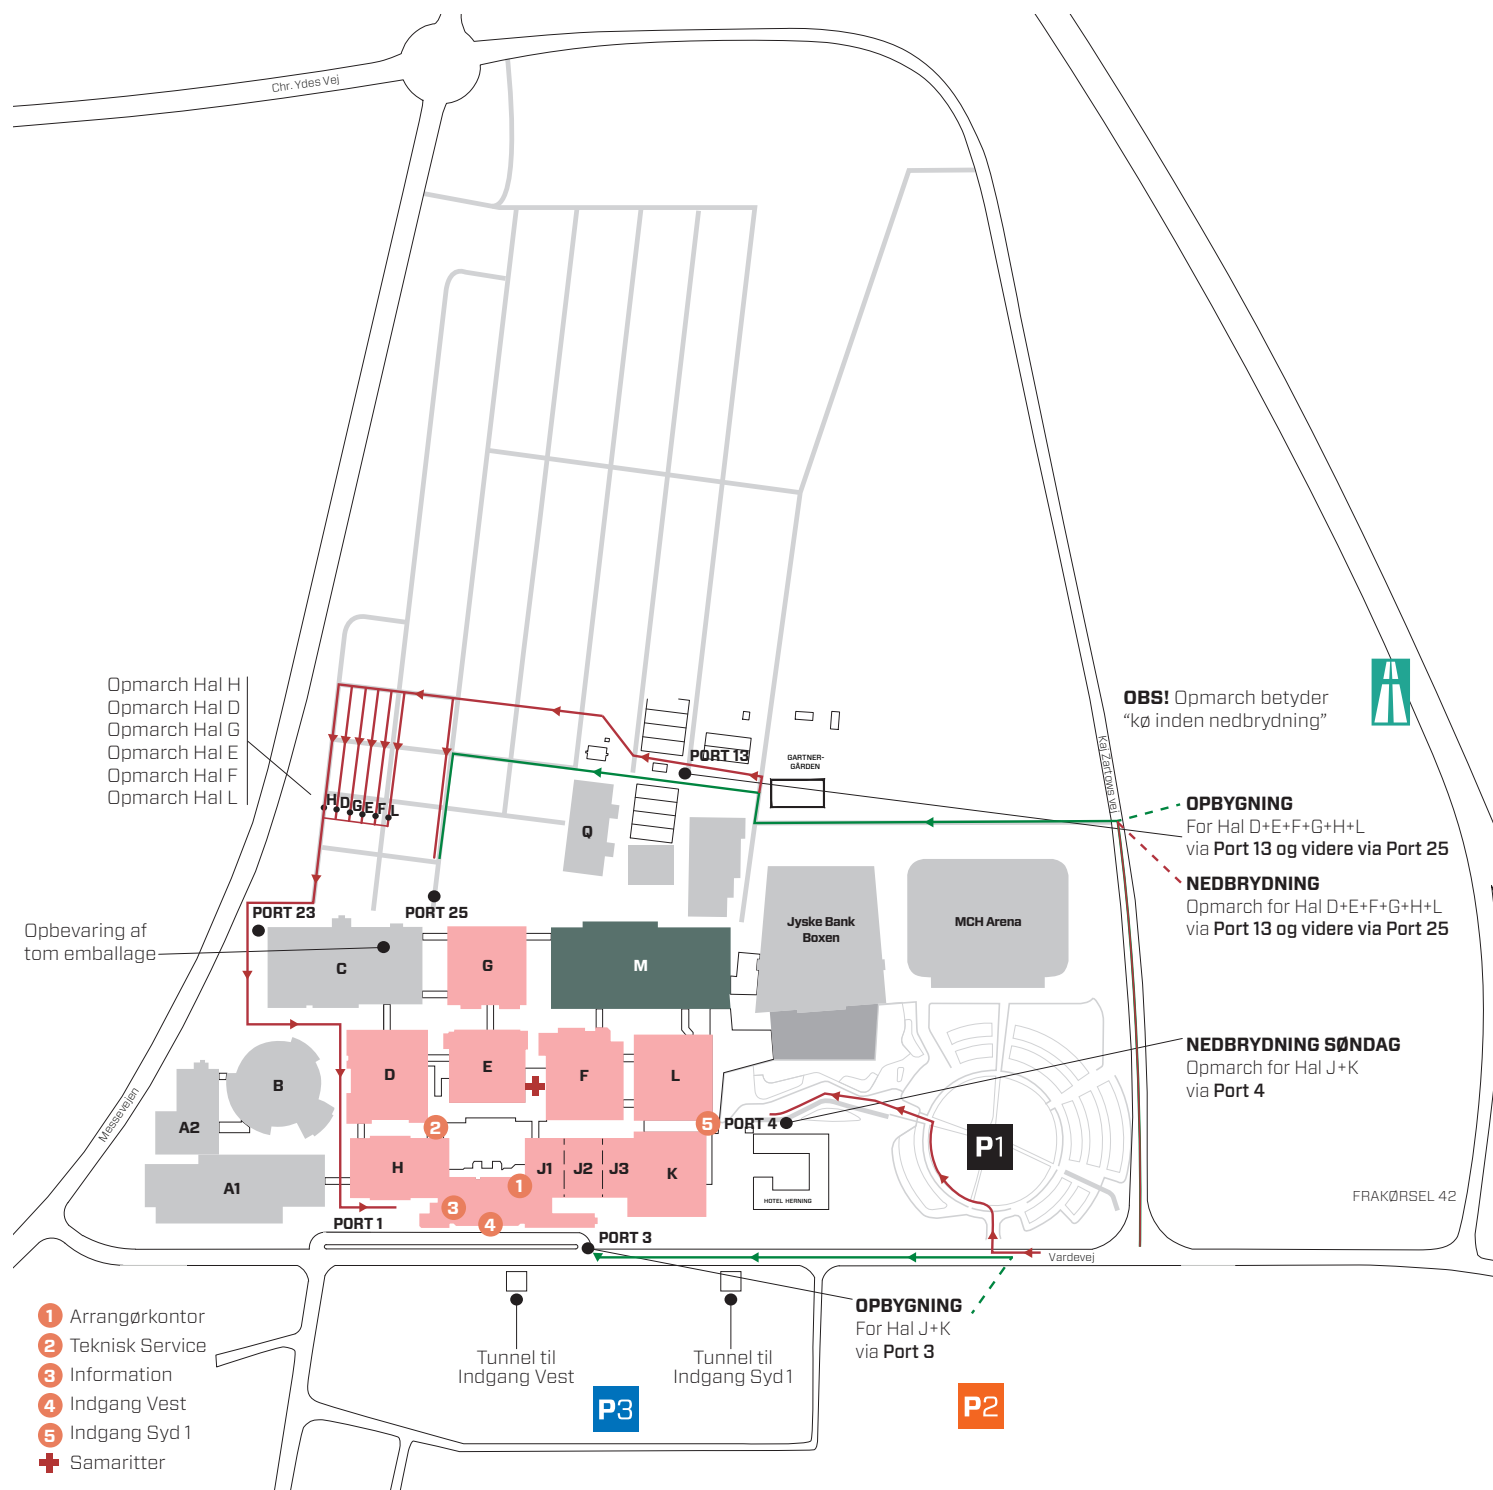

# Opbygning og nedbrydning Formland Autumn 2021

Følg venligst ovenstående retningslinjer i forbindelse med opbygning og nedbrydning til Formland Autumn 2021. Bemærk venligst at indkørsel til hallerne for nedbrydning søndag den 22. august kan ske fra kl. 17.30.

Under messen (torsdag-søndag) er der adgang til hallerne til af- og pålæsning via **Port 13** og **Port 25**. **P1** og **P3** benyttes gratis til udstillerparkering.